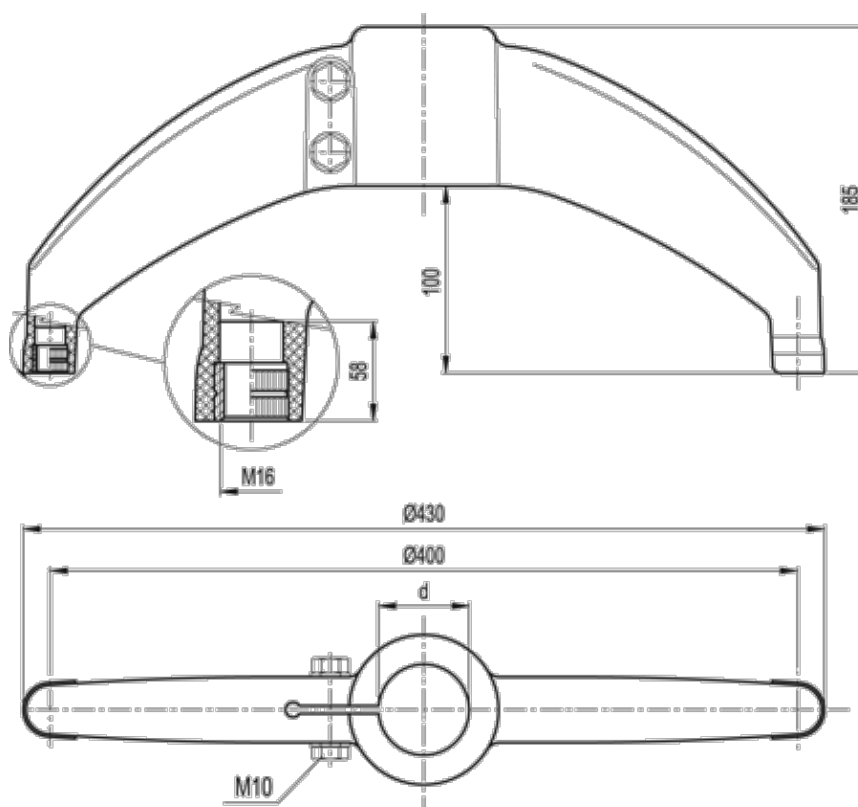

Varenummer: 2310419637
Beskrivelse: E+G Støttefod
BAS2-42-SST

Mål

d (tomme) = 1 1/4 Gas

d mm = 42.4

Vægt (g) = 680